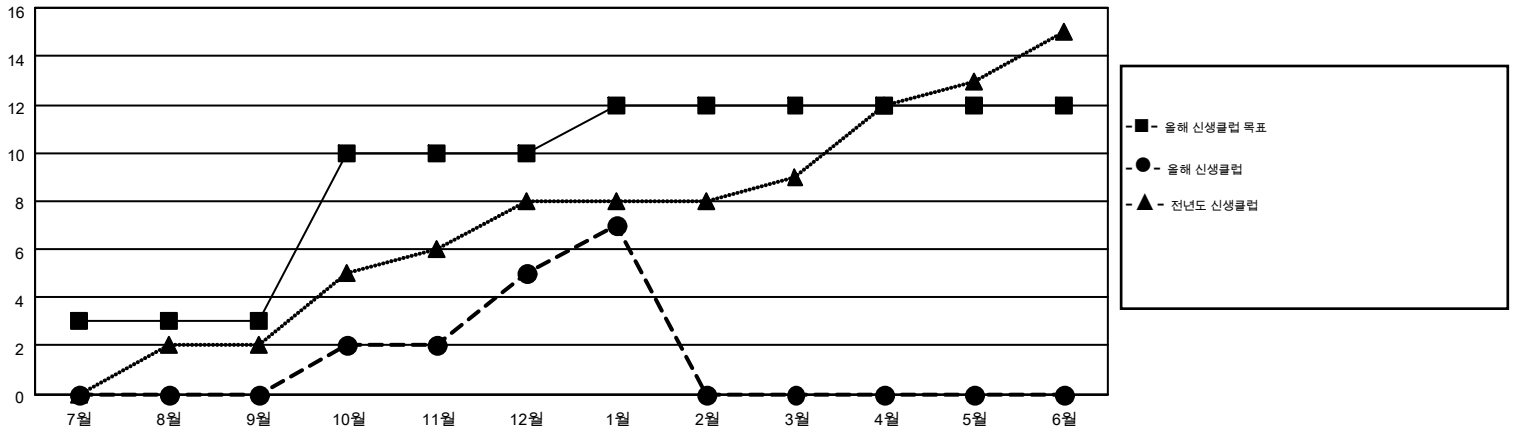

MONTHLY MEMBERSHIP PROGRESS REPORT

Results as of: 1/31/2015

Multiple District 355

LOCATION: REPUBLIC OF KOREA

GMT: JUNG YUL CHOI

현장지역 GMT 5

클럽					회원 1인당				
결과- 2014-2015					결과- 2014-2015				
사분기	신생클럽 목표	신생클럽	해산된 클럽	순 증감/감소	사분기	신입회원 목표	추가된 차터 및 신입 회원	퇴회 회원	순 증감/감소
7월/8월/9월	3	0	1	-1	7월/8월/9월	444	1,401	853	548
10월/11월/12월	7	5	1	4	10월/11월/12월	694	1,077	920	157
1월/2월/3월	2	2	2	0	1월/2월/3월	754	614	162	452
4월/5월/6월	0	0	0	0	4월/5월/6월	-512	0	0	0

목표 및 누적 신생클럽 수

목표 및 누적 회원수

해산된 클럽: 4	1명 이상의 신입회원을 등록한 484 CLUBS OF 608	성별 분포
		남성 21,966 (79.93%)
		여성 5,515 (20.07%)
퇴회회원	여기에 클릭하여 현황보고 내용 검토	가족단위 회원 104
작고 44		세대주 36
클럽해산 19		비 세대주 68
기타 1,872		
합계 1,935		