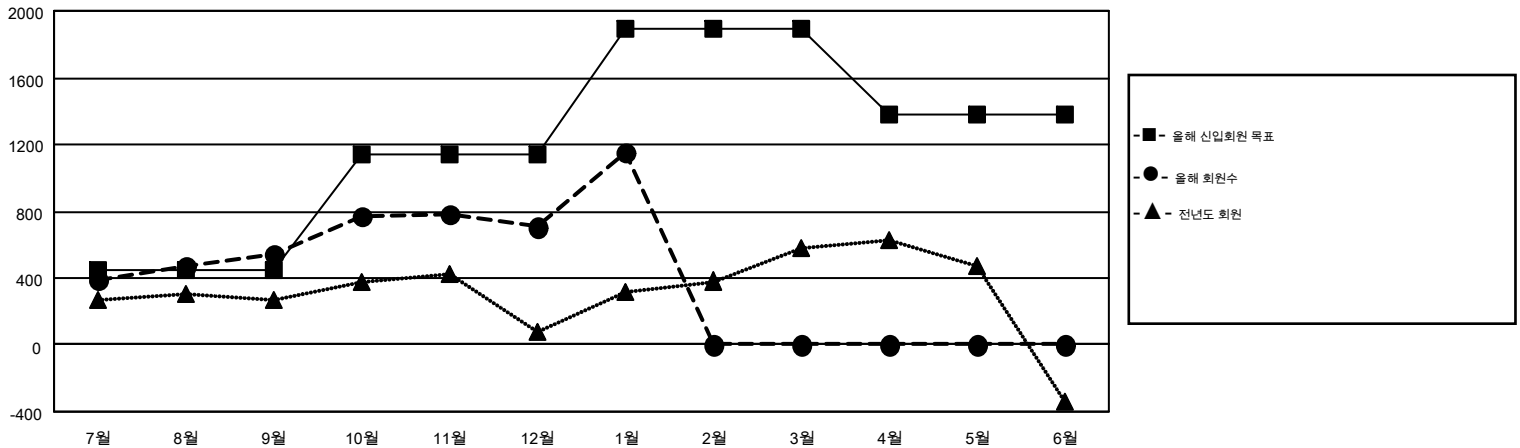

MONTHLY MEMBERSHIP PROGRESS REPORT

Results as of: 1/31/2015

Multiple District 355

LOCATION: REPUBLIC OF KOREA

GMT: JUNG YUL CHOI

현장지역 GMT 5

클럽					회원 1인당				
결과- 2014-2015					결과- 2014-2015				
사분기	신생클럽 목표	신생클럽	해산된 클럽	순 증감/감소	사분기	신입회원 목표	추가된 차터 및 신입 회원	퇴회 회원	순 증감/감소
7월/8월/9월	3	0	1	-1	7월/8월/9월	444	1,401	853	548
10월/11월/12월	7	5	1	4	10월/11월/12월	694	1,077	920	157
1월/2월/3월	2	2	2	0	1월/2월/3월	754	614	162	452
4월/5월/6월	0	0	0	0	4월/5월/6월	-512	0	0	0

목표 및 누적 신생클럽 수

목표 및 누적 회원수

해산된 클럽: 4	1명 이상의 신입회원을 등록한 484 CLUBS OF 608	성별 분포
		남성 21,966 (79.93%)
		여성 5,515 (20.07%)
퇴회회원	여기에 클릭하여 현황보고 내용 검토	가족단위 회원 104
작고 44		세대주 36
클럽해산 19		비 세대주 68
기타 1,872		
합계 1,935		